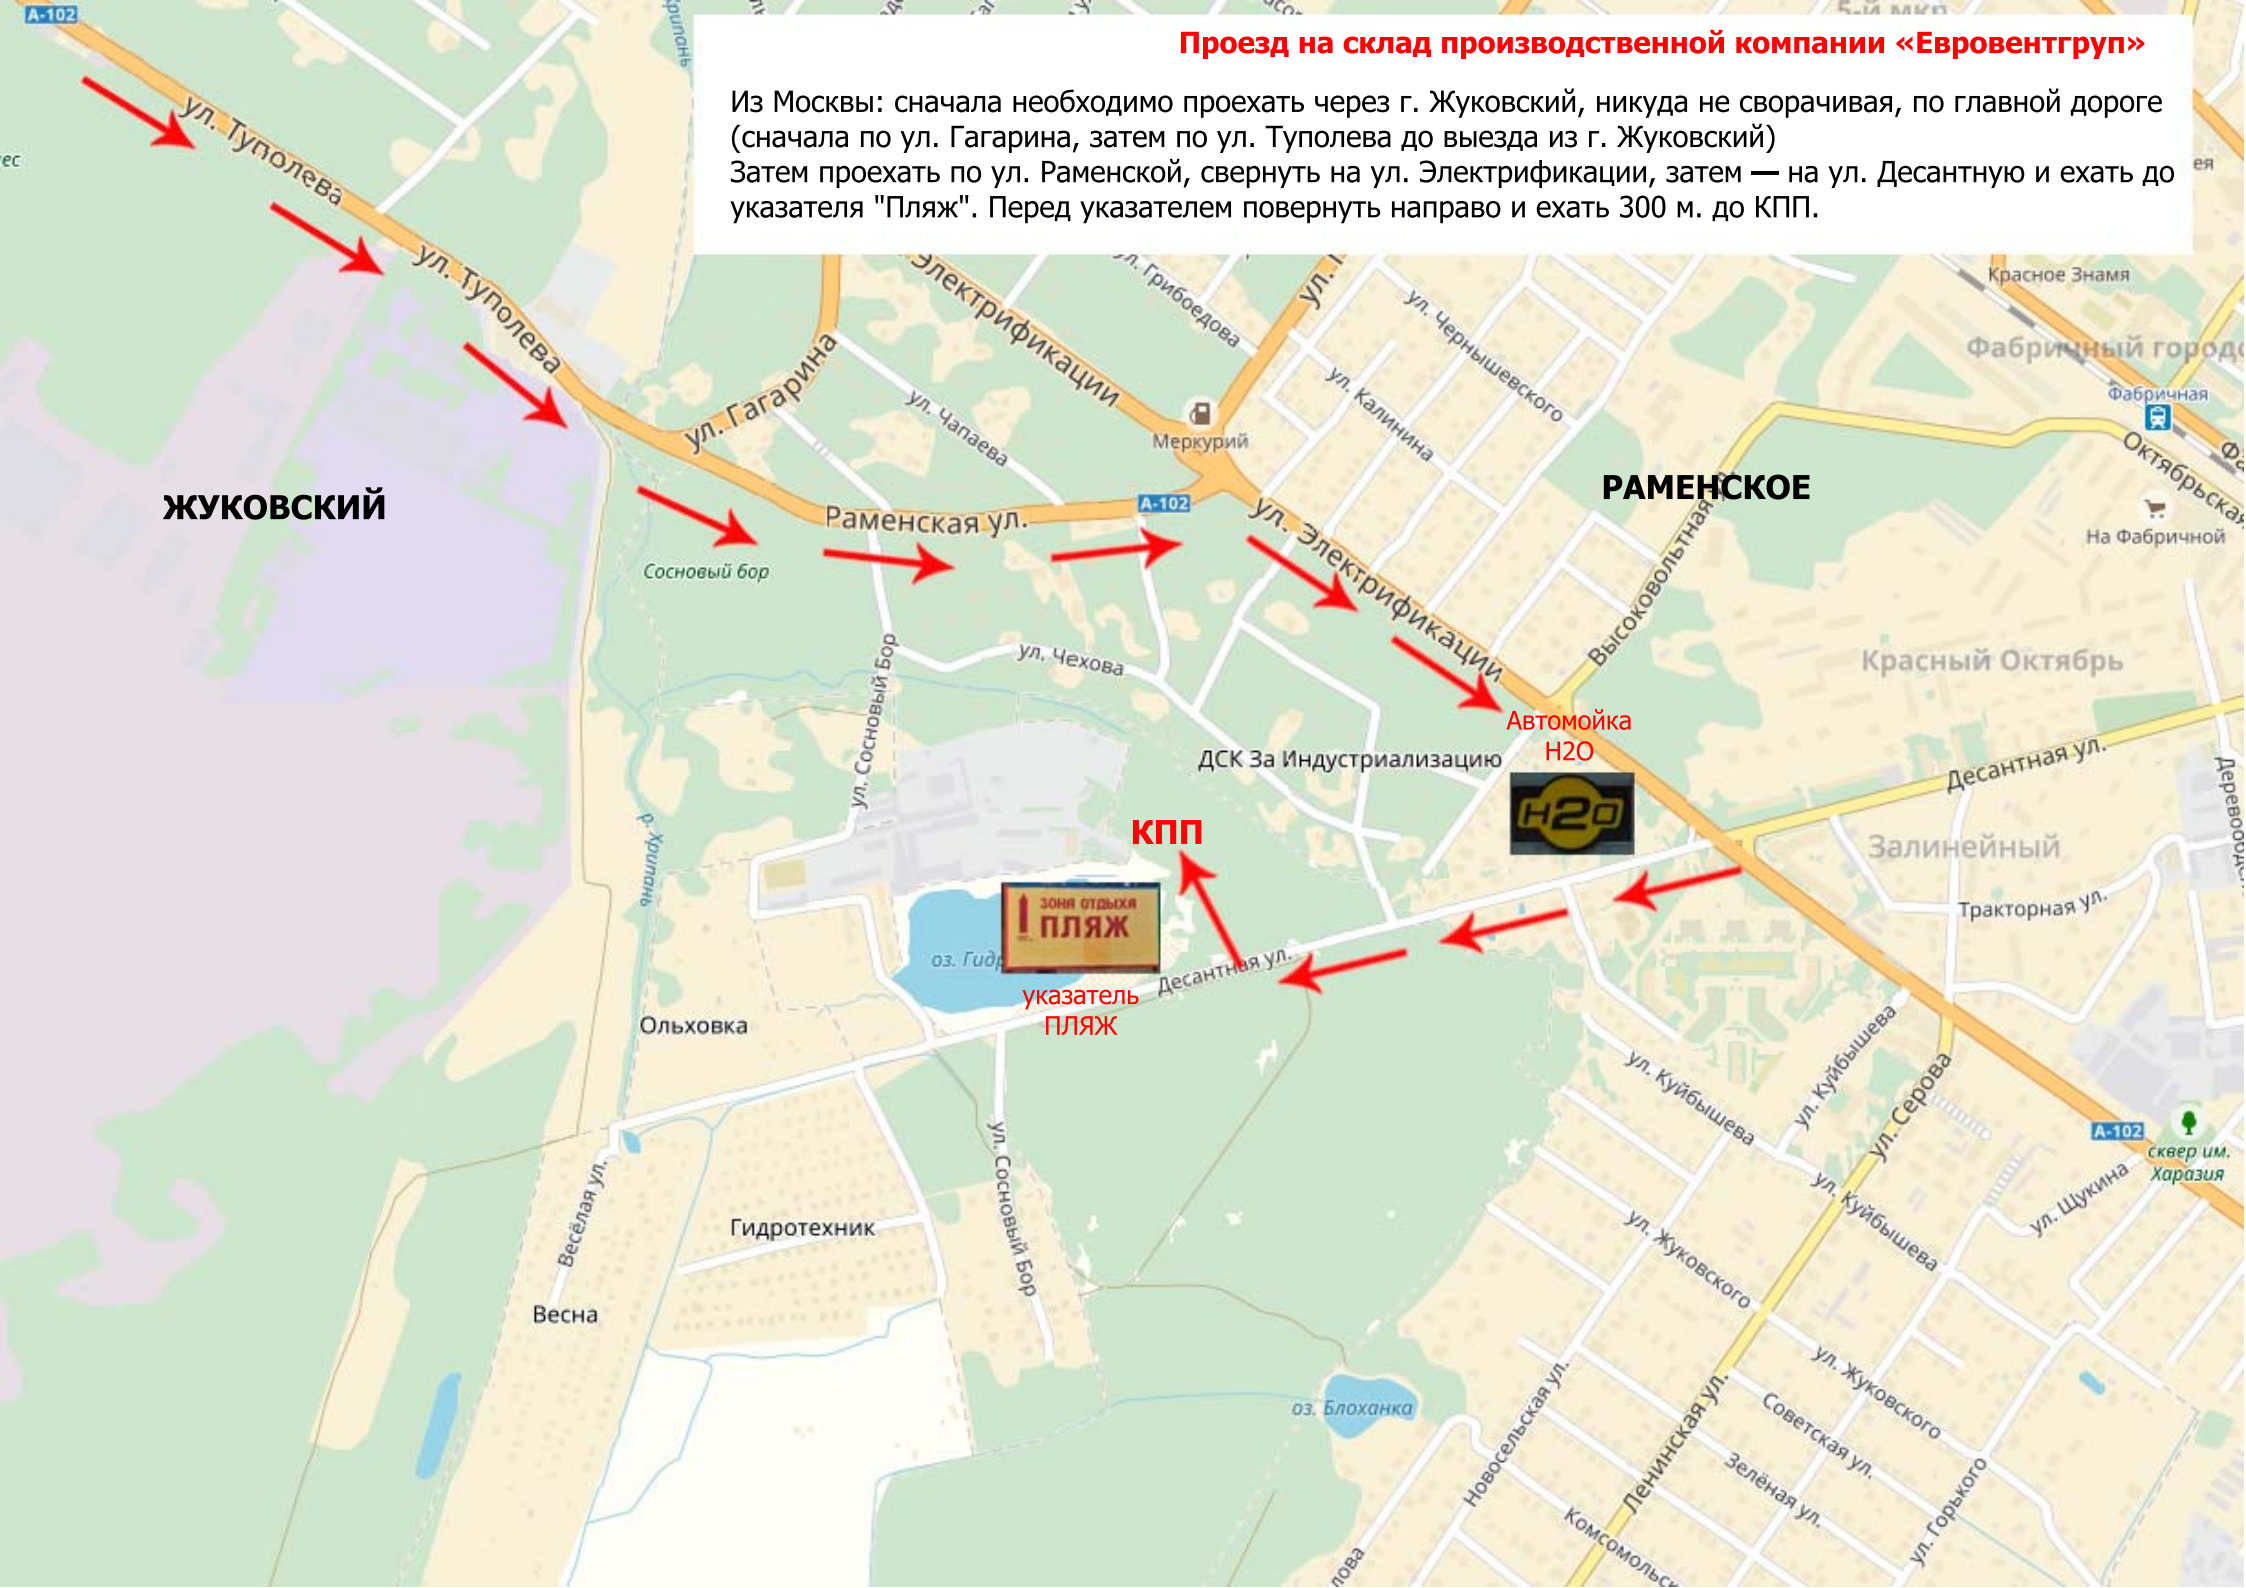

## Проезд на склад производственной компании «Евроентгруп»

Из Москвы: сначала необходимо проехать через г. Жуковский, никуда не сворачивая, по главной дороге (сначала по ул. Гагарина, затем по ул. Туполева до выезда из г. Жуковский)  
Затем проехать по ул. Раменской, свернуть на ул. Электрификации, затем — на ул. Десантную и ехать до указателя "Пляж". Перед указателем повернуть направо и ехать 300 м. до КПП.

ЖУКОВСКИЙ

РАМЕНСКОЕ

КПП

указатель  
ПЛЯЖ

Автомойка  
H2O